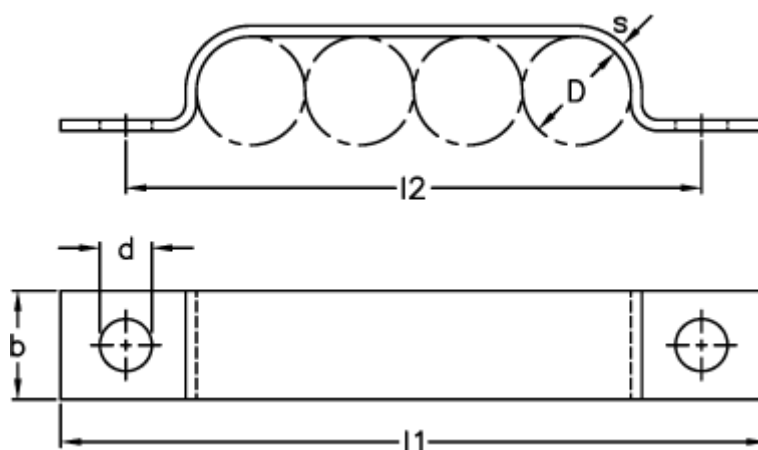

Varenummer: 025128980412  
Beskrivelse: Norma rørbøjle type 512  
BSL 4 x 12 DIN 72573 W1

## Mål

b = 12  
D = 12  
d = 5.8  
l1 = 83  
l2 = 69  
s = 1.5